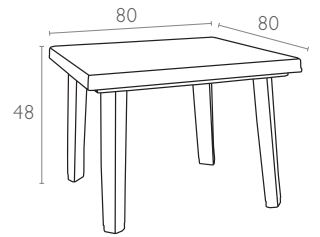

Ölçüler cm'dir.
All dimensions are in cm.