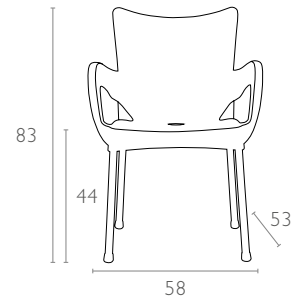

Ölçüler cm'dir.
All dimensions are in cm.

Ambalaj ölçüleri ve hacim / Package dimensions in cm and volume

m³	Yükseklik Height	En Width	Derinlik Depth
1,241	230	58	93

Lojistik bilgileri / Logistics information

20 DC Cntr	40 DC Cntr	82 Cbm Truck
528	1144	1276