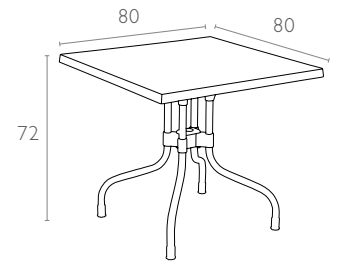

Kahverengi
Teak

Turuncu
Orange

Bej
Beige

Beyaz
White

teknik detaylar | technical sheet

770 Forza

Ürün ölçüleri (cm) ve ağırlığı (kg) / Dimensions in cm and weight in kg

| En Width | Boy Height | Derinlik Depth | Birim Ağırlık Unit Weight |
|-------------|---------------|-------------------|------------------------------|
| 80 | 72 | 80 | 8,250 |

Ölçüler cm'dir.
All dimensions are in cm.

www.siesta.com.tr

/SiestaFurniture