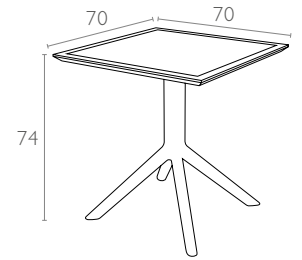

Ürün ölçüleri (cm) ve ağırlığı (kg) / Dimensions in cm and weight in kg

En Width	Boy Height	Derinlik Depth	Birim Ağırlık Unit Weight
70	74	70	13,5

Ambalaj bilgileri / Information on packaging units

Karton Koli (Adet) Pcs in Carton Box	Ambalaj Ağırlığı (kg) Package Weight (kg)
1	15

Ölçüler cm'dir.
All dimensions are in cm.

www.siesta.com.tr

/SiestaFurniture